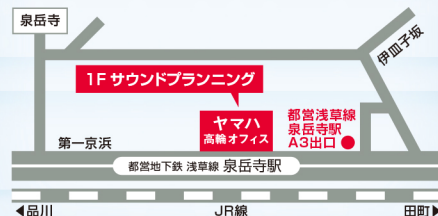

### POINT 3 コンピュータ遮音シミュレーション 「SIS」体験

遮音レベルの違いをリアルに体験できます。

防音していない状態で  
お隣や上下階にどんな  
風に聞こえているの?

アビテックスを  
入れたらどのくらい  
音は止まっているの?

そんな疑問にお答えするのが  
コンピュータ遮音シミュレーションシステム  
SIS (Sound Insulation Simulator)。  
防音室を購入  
する前に是非  
ご体験ください。

### 完全予約制

ご予約なしのご入館はお断りさせて頂いておりますので、ご了承ください。

会場 ヤマハサウンドプランニング  
東京都港区高輪2-17-11 1F

アクセス 都営浅草線泉岳寺駅A3出口より徒歩1分  
※会場に駐車場はございませんので、公共交通機関をご利用ください。  
※近隣に民間駐車場(有料)がございます。

[共催] ヤマハ アビテックス特約店  
ヤマハ株式会社