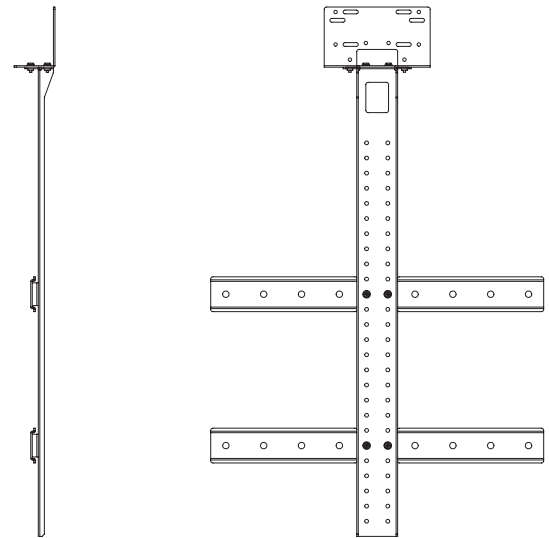

## BRK-TV1

TV取り付け用マウントキット

ディスプレイに取り付けて固定するためのCS-800、CS-500用オプション金具。

### ●一般仕様

寸法	440 (W) x 700 (H) x 54 (D) mm
質量	1.6kg
付属品	スペーサー、各種ネジ、各種ワッシャー
対応ディスプレイサイズ	ディスプレイ下部への設置時：48インチ～70インチ ディスプレイ上部への設置時：48インチ～60インチ

### ●外観図

上面図

側面図

正面図

側面図

背面図

底面図

SCALE: 1/10

(単位：mm)