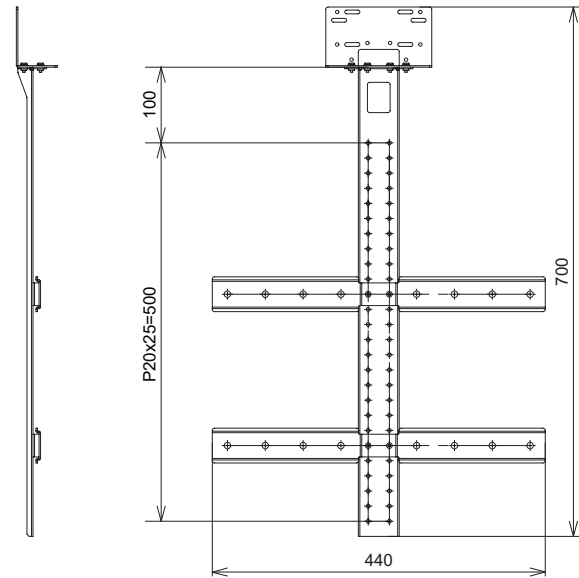

## BRK-TV1

TV取り付け用マウントキット

ディスプレイに取り付けて固定するためのCS-800、CS-500用オプション金具。

### ●一般仕様

寸法	440 (W) x 700 (H) x 54 (D) mm
質量	1.6kg
付属品	スペーサー、各種ネジ、各種ワッシャー
対応ディスプレイサイズ	ディスプレイ下部への設置時：48インチ～70インチ ディスプレイ上部への設置時：48インチ～60インチ

### ●外観図

上面図

側面図

正面図

側面図

背面図

底面図

SCALE: 1/10

(単位：mm)