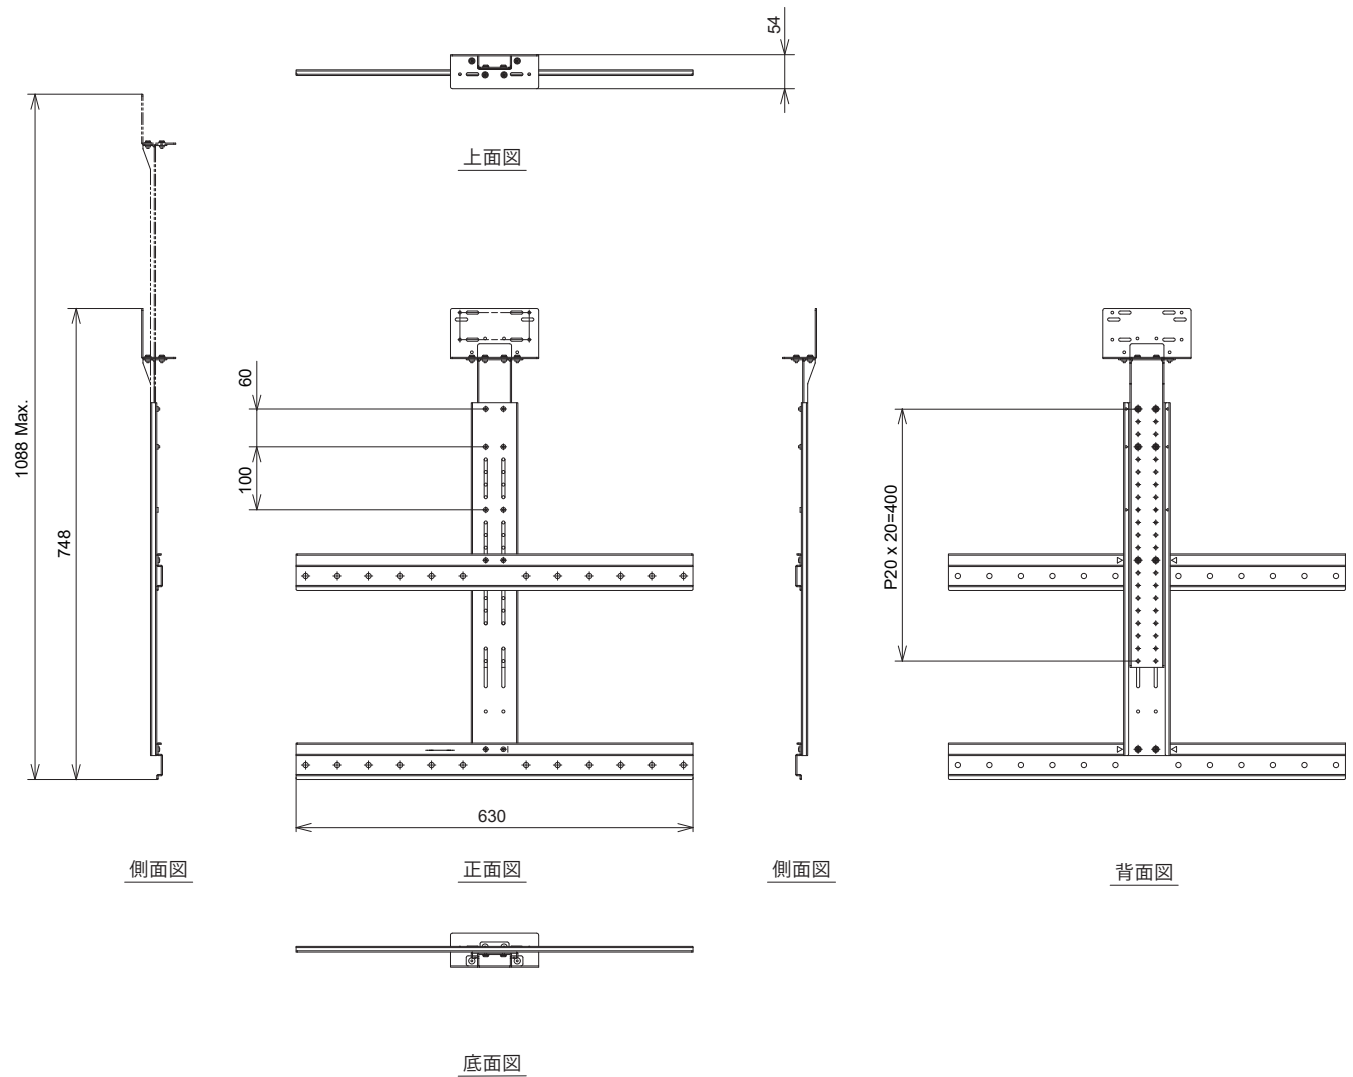

YAMAHA

BRK-TV2

TV取り付け用マウントキット

ディスプレイに取り付けて固定するためのCS-800、CS-500用オプション金具。

●一般仕様

寸法	630(W) x 1088(H) x 54(D)mm ※高さは最大時
質量	3.0kg
付属品	スペーサー, 各種ネジ, 各種ワッシャー
対応ディスプレイサイズ	ディスプレイ下部への設置時: 40インチ~90インチ ディスプレイ上部への設置時: 40インチ~90インチ

●外観図

SCALE: 1/12

(単位: mm)