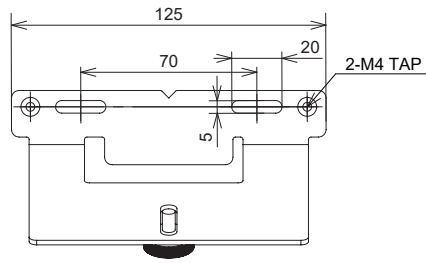

YAMAHA

BRK-WL1

壁付け用マウントキット

壁に取り付けて固定するためのCS-500用オプション金具。

●一般仕様

寸法	125 (W) x 62 (H) x 84 (D) mm
質量	0.2kg
付属品	ネジ

●外観図

上面図

側面図

正面図

側面図

背面図

底面図

SCALE: 1/3

(単位: mm)