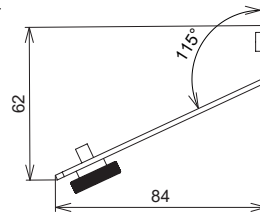

YAMAHA

BRK-WL1

壁付け用マウントキット

壁に取り付けて固定するためのCS-500用オプション金具。

●一般仕様

寸法	125 (W) x 62 (H) x 84 (D) mm
質量	0.2kg
付属品	ネジ

●外観図

上面図

側面図

正面図

側面図

背面図

底面図

SCALE: 1/3

(単位: mm)