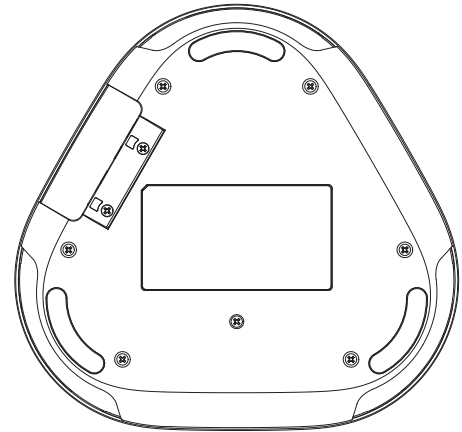

●入出力仕様

アナログ入力規格			
入力端子	入力インピーダンス	最大ノンクリップレベル	コネクター
EXT IN	47kΩ	1.6dBV	ステレオミニ

アナログ出力規格			
出力端子	出力インピーダンス	最大ノンクリップレベル	コネクター
EXT OUT	1kΩ	0.5dBV	ステレオミニ

YAMAHA

YVC-331

ユニファイドコミュニケーションスピーカフォン

●外観図

側面図

正面図

側面図

背面図

側面図

SCALE: 1/4

(単位: mm)

初版 2021年8月

Page 2 of 2