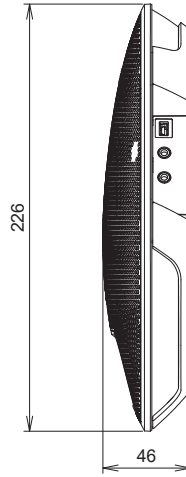

●入出力仕様

アナログ入力規格			
入力端子	入力インピーダンス	最大ノンクリップレベル	コネクター
EXT IN	47kΩ	1.6dBV	ステレオミニ

アナログ出力規格			
出力端子	出力インピーダンス	最大ノンクリップレベル	コネクター
EXT OUT	1kΩ	0.5dBV	ステレオミニ

YAMAHA

YVC-331

ユニファイドコミュニケーションスピーカフォン

●外観図

側面図

正面図

側面図

背面図

側面図

SCALE: 1/4

(単位: mm)

初版 2021年8月

Page 2 of 2