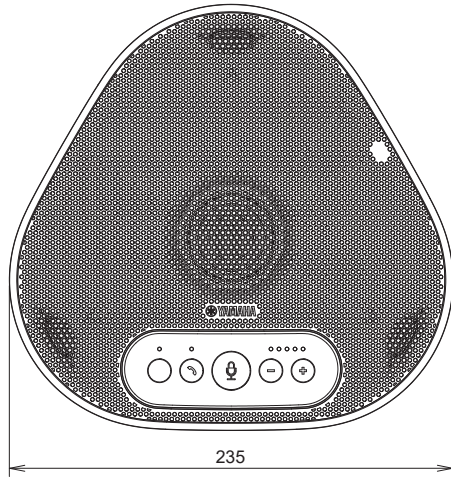

YAMAHA

YVC-331

ユニファイドコミュニケーションスピーカーフォン

騒がしいオープンスペース、静かな会議室それぞれの利用に適した2つのモードを搭載した遠隔コミュニケーション用スピーカーフォン。

●一般仕様

インタフェース	USB2.0 Full Speed (Mini-B) EXT IN/OUT(ステレオミニ)
最大消費電力	2.5W
安全規格	CB/G (IEC62368)
電波障害自主規制	VCCI (VCCI 32-1) クラスA
動作環境条件	温度: 0~40℃ 湿度: 20~85% (結露しないこと)
保管環境条件	温度: -20~50℃ 湿度: 10~90% (結露しないこと)
寸法	235(W) x 46(H) x 226(D)mm
質量	0.8kg
電源	USBバスパワー駆動: 5V/500mA AC電源駆動: AC100V (50/60Hz)
付属品	USBケーブル (3m) 取扱説明書 (保証書含む)
その他	ファームウェアアップデート (PCよりUSBで転送)

●オーディオ

マイク	単一指向性マイク x 3 (360°)
收音範囲	スタンダードモード: 推奨1.5m以内 / 最大3m (360°) SoundCapモード: 1m以内
スピーカー	フルレンジスピーカー x 1
出力音圧レベル	瞬間最大91dB (0.5m)
周波数帯域	190Hz~20,000Hz
信号処理	適応型エコーキャンセラー ノイズリダクション マイク自動追尾 オートゲインコントロール 残響抑圧 SoundCap

●入出力仕様

アナログ入力規格			
入力端子	入力インピーダンス	最大ノンクリップレベル	コネクター
EXT IN	47kΩ	1.6dBV	ステレオミニ

アナログ出力規格			
出力端子	出力インピーダンス	最大ノンクリップレベル	コネクター
EXT OUT	1kΩ	0.5dBV	ステレオミニ

YAMAHA

YVC-331

ユニファイドコミュニケーションスピーカフォン

●外観図

側面図

正面図

側面図

背面図

側面図

SCALE: 1/4

(単位: mm)

初版 2021年8月

Page 2 of 2