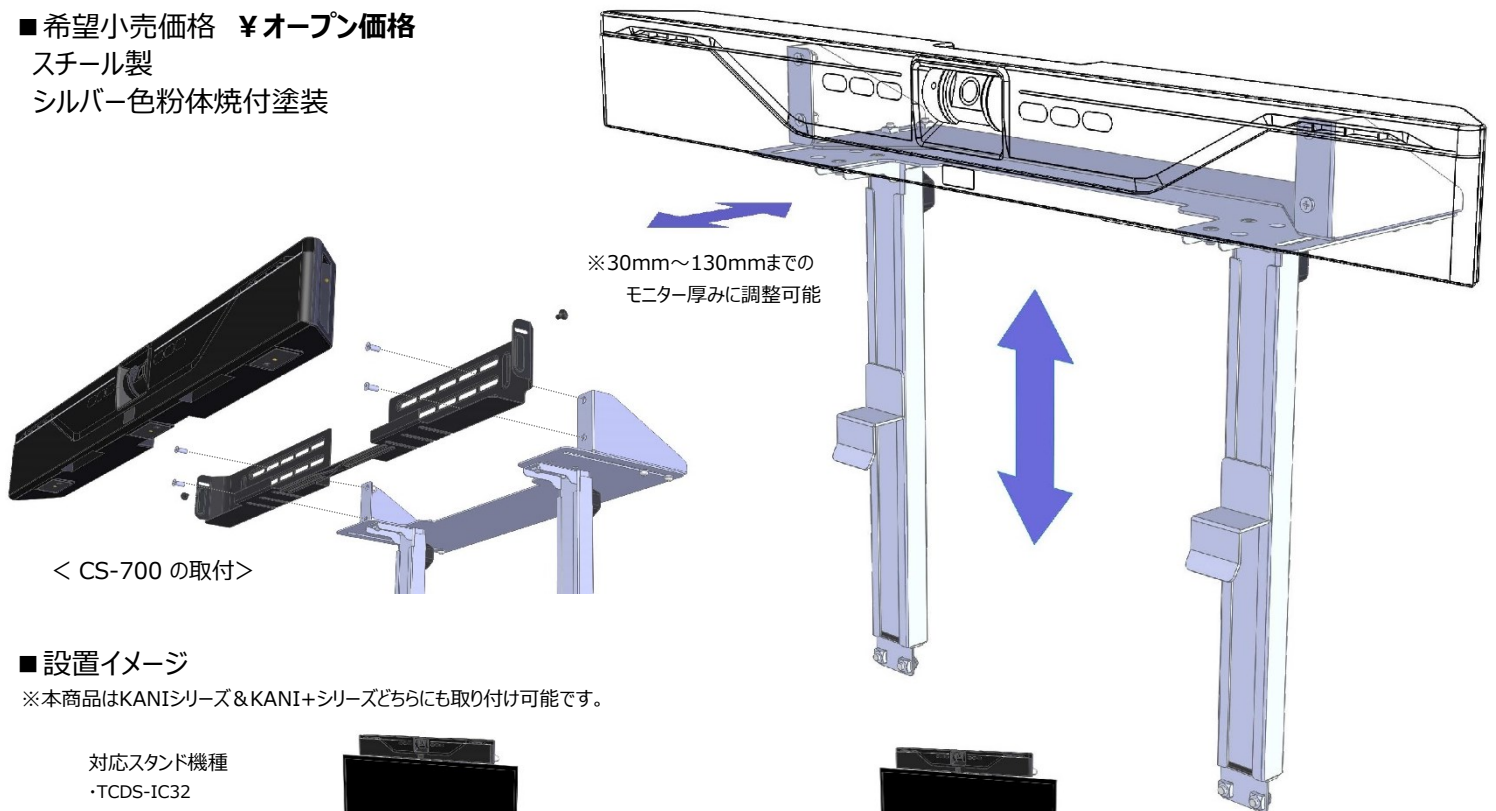

YAMAHA CS-700用カメラ台

■品名：CS-700用カメラ台

■品番：TCDS-CS7CA

YAMAHA製CS-700を当社ディスプレイスタンドKANI&KANI+シリーズに固定設置が可能な専用金具。

《特徴》

- ▶ YAMAHA製CS-700 をディスプレイ上部に取り付けが可能。
- ▶ 標準装備の壁面金具(付属品)をカメラ台にネジによる固定。
- ▶ ディスプレイサイズに合わせて前後&高さの調整が可能。

■希望小売価格 ¥オープン価格

スチール製

シルバー色粉体焼付塗装

■設置イメージ

※本商品はKANIシリーズ&KANI+シリーズどちらにも取り付け可能です。

対応スタンド機種

- ・TCDS-IC32
- ・TCDS-IC47
- ・TCDS-IC46N
- ・TCDS-IC55N
- ・TCDS-IC70N
- ・TCDS-CW47
- ・TCDS-TT55

・TCDS-TT55
× CS-700

・TCDS-IC55N
× CS-700

・TCDS-IC47
× CS-700

・TCDS-CW47
× CS-700

※イラストの組み合わせは参考例です。対応スタンド機種をご確認ください。
※ディスプレイが40インチ以下の場合、CS-700とディスプレイのあいだに隙間が生じる場合がありますのでご注意ください。

製造元

 株式会社一ノ坪製作所

本社 〒639-0264 奈良県香芝市今泉 625 番地
☎ 0745-76-3181 Fax 0745-76-3187