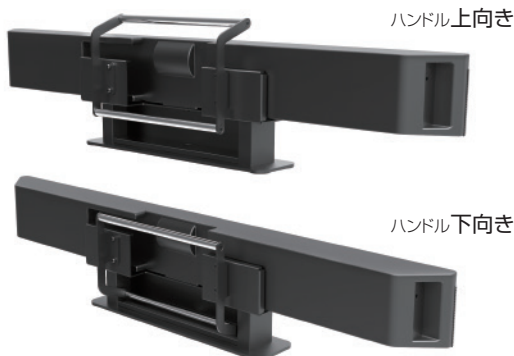

YAMAHA CS-700用テーブルスタンド

CS-700用テーブルスタンド TCDS-CS7ST

YAMAHA製 CS-700AV専用スタンド 棚板・テーブルの上に自立可能なテーブルスタンドタイプ

- YAMAHA製CS-700AVと簡単ネジ固定。
- 持ち運び用のハンドルは上向き・下向きに付け替え可能。
- 底面にはすべり止めシール付き。

**NEW
PRODUCT**

- 材質：スチール 2.7kg
- 仕上げ：本体/サテン黒色粉体塗装
- ハンドル/クロムメッキ
- スタンドサイズ
  W360 × D105 × H200mm
  (ハンドル下向き時は H165mm)
- 転倒角度：20度以上
- 希望小売価格：オープン価格

■ ハンドル付け替え

■ 設置イメージ

※設置するテーブルの幅は安全のため900mm以上をお選びください。