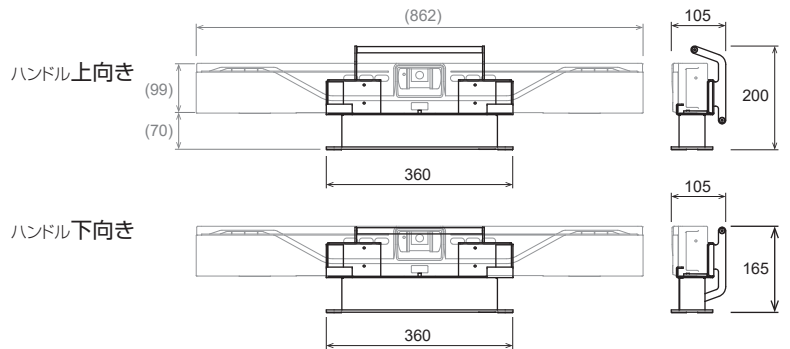

# YAMAHA CS-700用テーブルスタンド

CS-700用テーブルスタンド TCDS-CS7ST

## YAMAHA製 CS-700AV専用スタンド 棚板・テーブルの上に自立可能なテーブルスタンドタイプ

- YAMAHA製CS-700AVと簡単ネジ固定。
- 持ち運び用のハンドルは上向き・下向きに付け替え可能。
- 底面にはすべり止めシール付き。

**NEW  
PRODUCT**

- 材質：スチール 2.7kg
- 仕上げ：本体/サテン黒色粉体塗装
- ハンドル/クロムメッキ
- スタンドサイズ  
W360 × D105 × H200mm  
(ハンドル下向き時は H165mm)
- 転倒角度：20度以上
- 希望小売価格：オープン価格

### ■ 設置イメージ

※設置するテーブルの幅は安全のため900mm以上をお選びください。