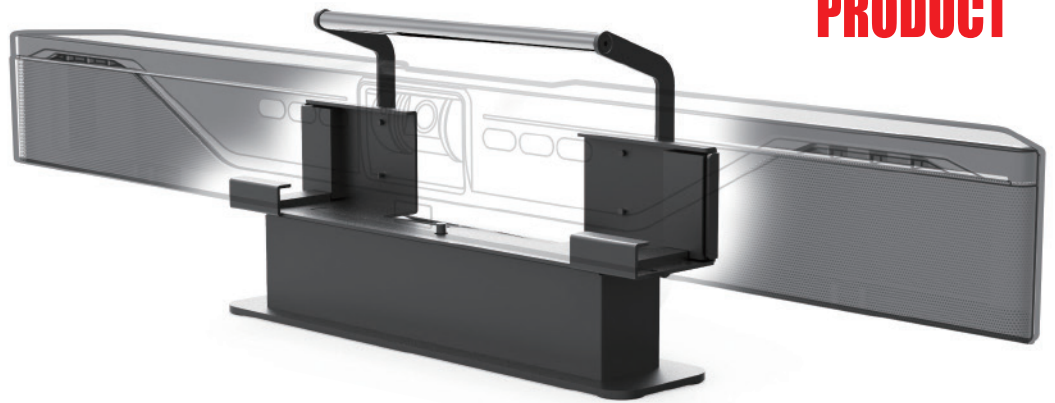

# YAMAHA CS-700用テーブルスタンド

CS-700用テーブルスタンド TCDS-CS7ST

## YAMAHA製 CS-700AV専用スタンド 棚板・テーブルの上に自立可能なテーブルスタンドタイプ

- YAMAHA製CS-700AVと簡単ネジ固定。
- 持ち運び用のハンドルは上向き・下向きに付け替え可能。
- 底面にはすべり止めシール付き。

**NEW  
PRODUCT**

- 材質：スチール 2.7kg
- 仕上げ：本体/サテン黒色粉体塗装
- ハンドル/クロムメッキ
- スタンドサイズ  
W360 × D105 × H200mm  
(ハンドル下向き時は H165mm)
- 転倒角度：20度以上
- 希望小売価格：オープン価格