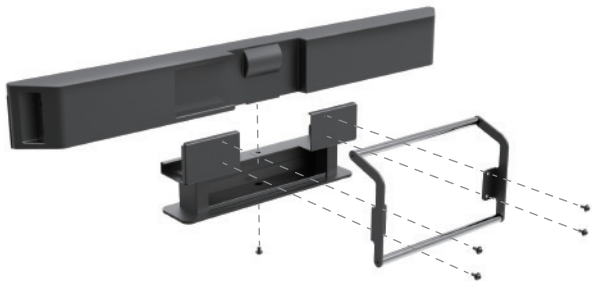

# YAMAHA CS-700用テーブルスタンド

CS-700用テーブルスタンド TCDS-CS7ST

## YAMAHA製 CS-700AV専用スタンド 棚板・テーブルの上に自立可能なテーブルスタンドタイプ

- YAMAHA製CS-700AVと簡単ネジ固定。
- 持ち運び用のハンドルは上向き・下向きに付け替え可能。
- 底面にはすべり止めシール付き。

**NEW  
PRODUCT**

- 材質：スチール 2.7kg
- 仕上げ：本体/サテン黒色粉体塗装
- ハンドル/クロムメッキ
- スタンドサイズ  
W360 × D105 × H200mm  
(ハンドル下向き時は H165mm)
- 転倒角度：20度以上
- 希望小売価格：オープン価格

### ■ 設置イメージ

※設置するテーブルの幅は安全のため900mm以上をお選びください。