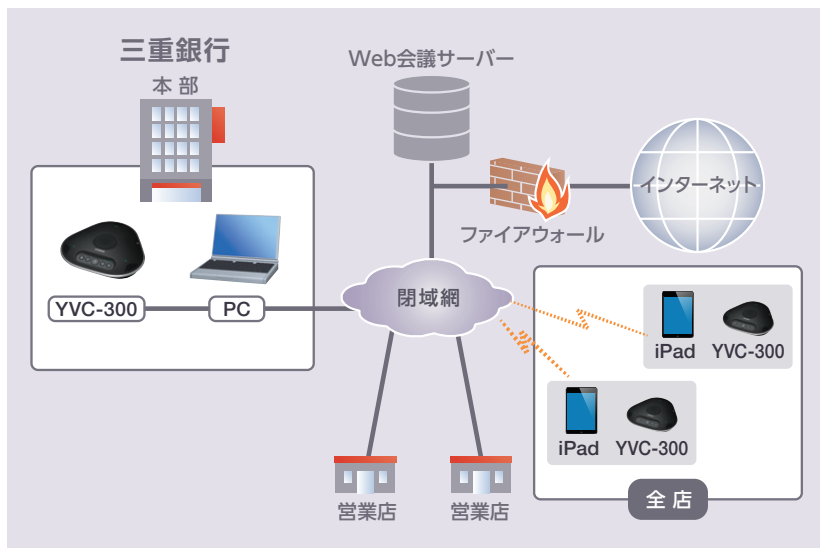

三重銀行様における「Visual Nexus & YVC-300」の概要と用途

- 同行のWeb会議は、PCとiPadが接続された閉域網で使用されており、セキュリティが強化された構成となっています。
- 現状で営業店では渉外担当者がお客様への預り資産提案用としてiPadが定着しており、今回そのiPadをWeb会議端末としても利用。新商品勉強会や定例会議などを複数人数で開催しています。携帯性・利便性に優れ、災害時には店舗外周辺の被害状況を把握できるなど、iPad導入にはPCよりも大きな効果があります。
- 主な用途は、投資信託・保険などの勉強会、審査部での融資案件相談、ローンプラザ長会議の実施など。今後は更に用途を拡大し、iPad以外のモバイル端末の活用も検討しています。

YVC-300の概要

- 寸法 / 235(幅)×46(高さ)×226(奥行)mm ●重量 / 0.8kg
- 電源 / USBバスパワー駆動:5V/500mA | AC電源駆動:AC100V(50/60Hz) ※ACアダプターは別売りです。
- 外部インターフェース / USB 2.0 Full Speed, Bluetooth, NFC(近距離無線通信)、EXT IN/OUT(ステレオミニ)
- Bluetooth / Bluetoothバージョン:Ver.2.1+EDR | 対応プロファイル:HFP(1.6)、A2DP | 対応コーデック:CVSD、mSBC | SBC無線出力:Class2 | 最大通信距離:10m(障害物がないこと)